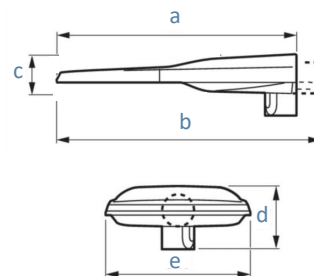

LumiStreet Gen2 Large

Leuchtenart	Technische LED-Außenleuchte
Baugröße	Large (BGP294)
Material	Aluminium-Druckguss in hellgrau RAL 7035 (oder RAL nach Wahl AG) Abdeckung klar, aus gehärtetem, flachem Sicherheitsglas
Gewicht	10,5 kg
IP IK	66 09
Lichtstrom	14.000 - 40.000 lm (u. a. abhängig von Lichtfarbe)
Lichtverteilung	eng-, breit- oder tiefstrahlend (über 30 Optiken) Mehrfachüberlagerungsoptiken mit Linsensystem aus PMMA
Lichtfarbe	CRI 70 oder 80 2.200K - 3.000K - 5.700K
Lebensdauer	L100B10 @ 100.000h (CLO)
Montage	An-/Aufsatz $\varnothing 32-48$ mm $\varnothing 48-60$ mm $\varnothing 76$ mm Einsetzbare Reduzierstücke für Mastadapter $\varnothing 76-32/48/60$ mm $\varnothing 60-32/42$ mm
Neigung	-20° bis +20° in 5° Schritten
Überspannungsschutz	10 kV
Schutzklasse	II
Steuerungsoptionen	Vernetzung (Interact) Sensorik Dynadimmer DALI
Zusatz	Intelligentes Typenschild (QR-Code) Interne, nachrüstbare rückwärtige Blendauster Lichtfarben für erweiterten Schutz der Natur wählbar

b, c, d Abmessungen Mastadapter $\leq \varnothing 60 / \varnothing 76$

Angaben in mm	a	b	c	d	e
Large BGP294	819	865 / 910	100 / 120	150 / 195	340

Technische und formale Änderungen vorbehalten!
Stand 06.2024